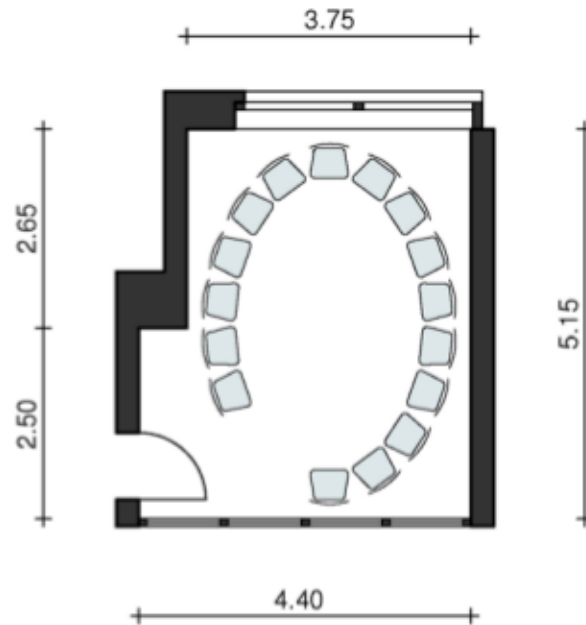

### Clubraum A

Bestuhlung Stuhlkreis (Beispiel)

#### Allgemeine Informationen

Raumgröße:	20 m <sup>2</sup>
Türbreite:	0,93 m
Türhöhe:	1,96 m
Etage:	ebenerdig
Tageslicht:	ja
Klimatisierung:	---
Leinwand:	Option
WLAN:	ja
ELA-Anlage:	---

#### Bestuhlungsarten

Parlamentarisch:	---
Theater:	---
U-Form:	ca. 12 Personen
Stuhlkreis:	ca. 15 Personen
Empfang:	---
Bankett:	---

Clubraum A befindet sich in Haus 1